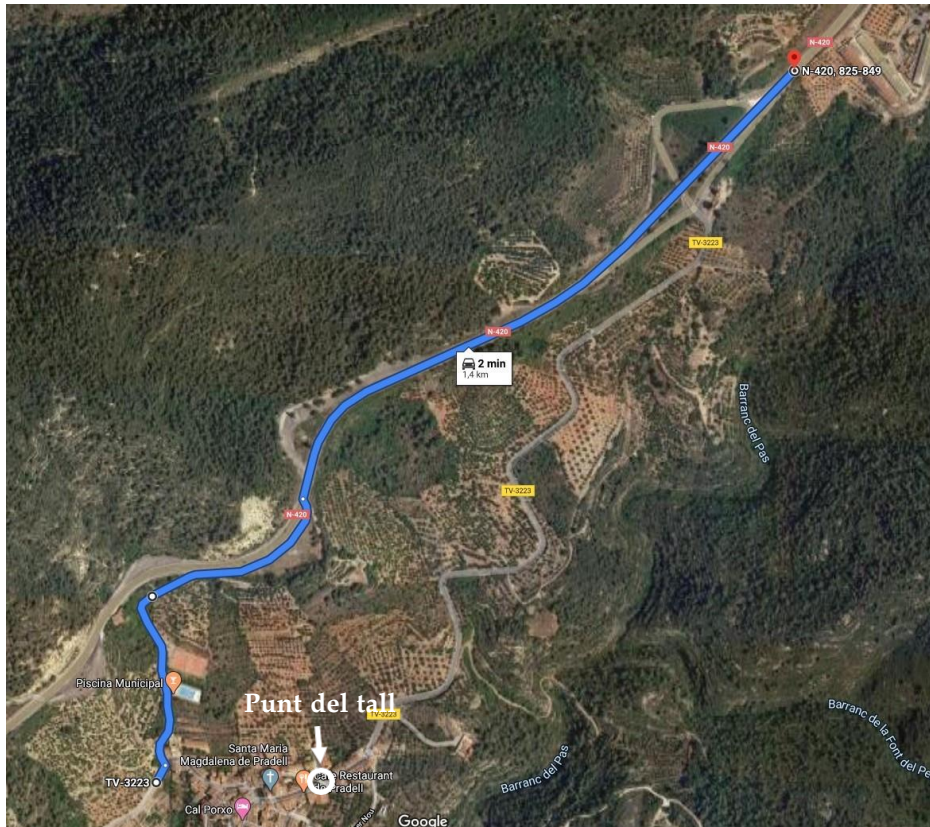

### Punt del tall demanat:

Travessia de la TV-3223 entre la Torre de Fontaubella i Pradell de la Teixeta a l'alçada de la plaça Sant Isidre (aproximadament PK 5,3 - 5,7).

### Itinerari alternatiu Camí dels Escanons

### Itinerari alternatiu carrers Nou, Barranquet i Eres